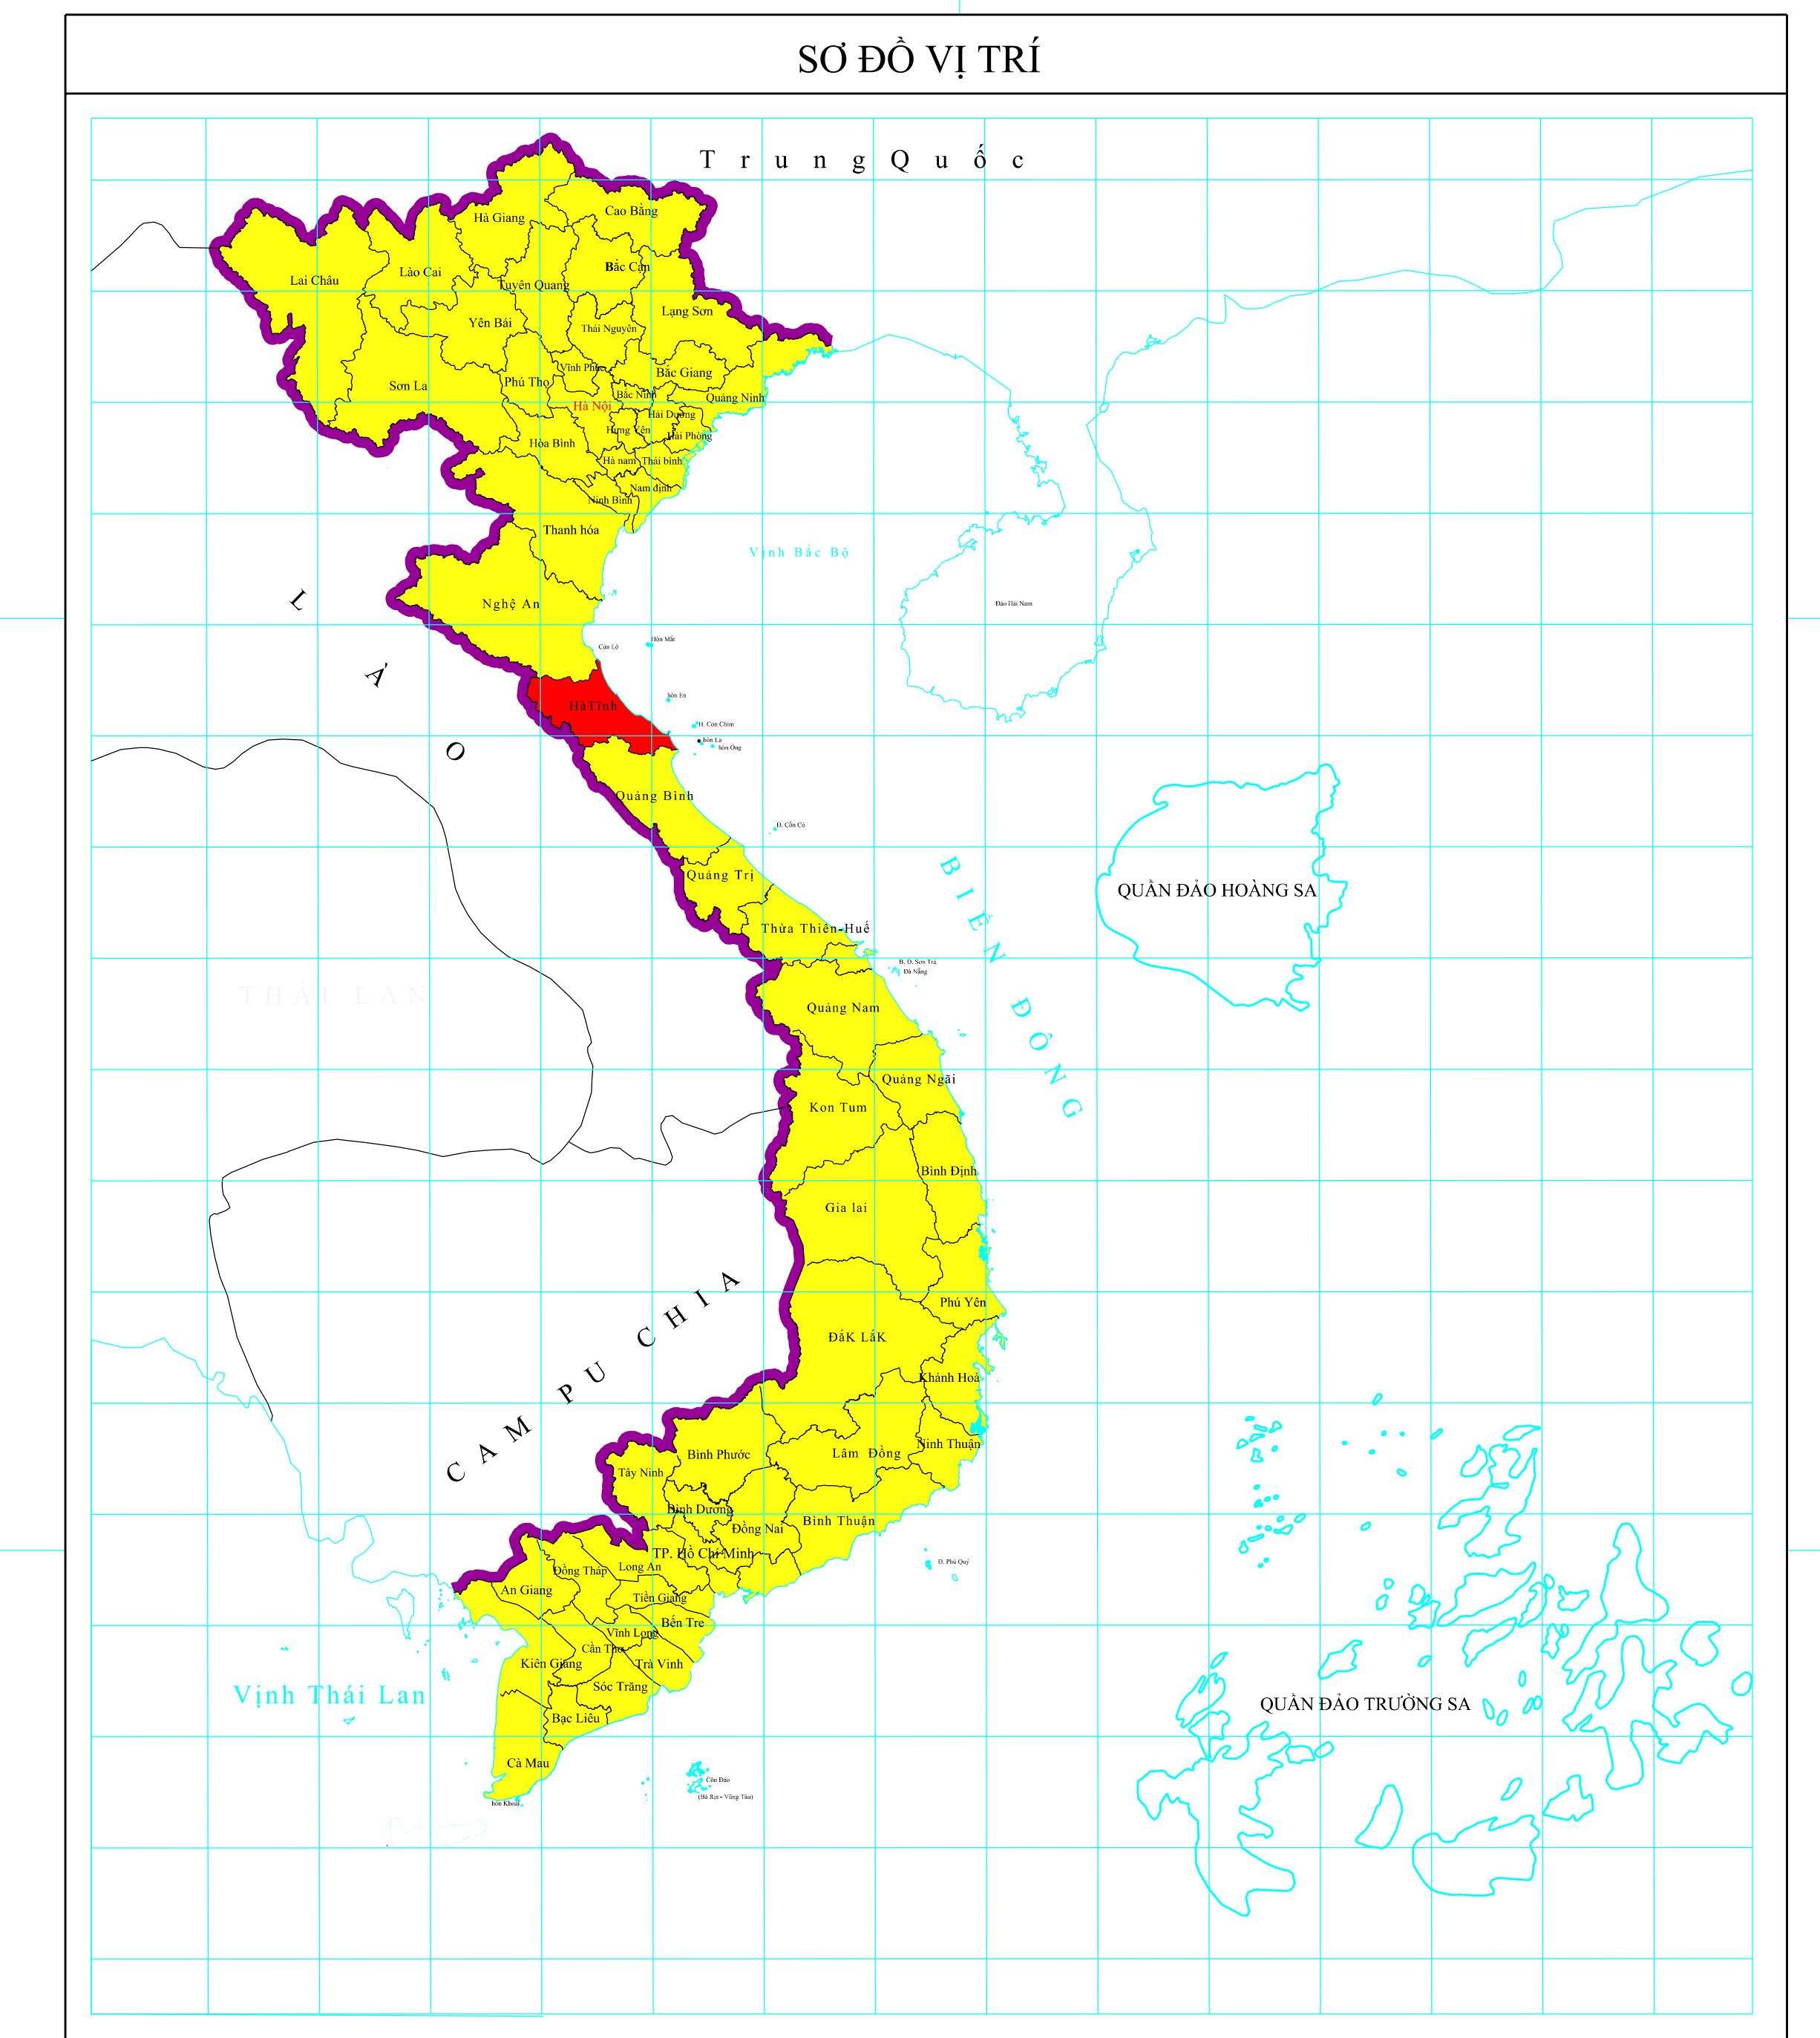

BẢN ĐỒ ĐIỀU CHỈNH QUY HOẠCH SỬ DỤNG ĐẤT NĂM 2020 TỈNH HÀ TĨNH

TÊN KÝ HIỆU	HIỆN TRẠNG	KÝ HIỆU	TÊN KÝ HIỆU	HIỆN TRẠNG	KÝ HIỆU	TÊN KÝ HIỆU	KÝ HIỆU
Mặt nước	[Symbol]	Mặt nước	Mặt nước	Mặt nước	Mặt nước	Mặt nước	Mặt nước
Mặt đất nông nghiệp	[Symbol]	Mặt đất nông nghiệp	Mặt đất nông nghiệp	Mặt đất nông nghiệp	Mặt đất nông nghiệp	Mặt đất nông nghiệp	Mặt đất nông nghiệp
Mặt đất rừng	[Symbol]	Mặt đất rừng	Mặt đất rừng	Mặt đất rừng	Mặt đất rừng	Mặt đất rừng	Mặt đất rừng
Mặt đất xây dựng	[Symbol]	Mặt đất xây dựng	Mặt đất xây dựng	Mặt đất xây dựng	Mặt đất xây dựng	Mặt đất xây dựng	Mặt đất xây dựng
Mặt đất công nghiệp	[Symbol]	Mặt đất công nghiệp	Mặt đất công nghiệp	Mặt đất công nghiệp	Mặt đất công nghiệp	Mặt đất công nghiệp	Mặt đất công nghiệp
Mặt đất thương mại	[Symbol]	Mặt đất thương mại	Mặt đất thương mại	Mặt đất thương mại	Mặt đất thương mại	Mặt đất thương mại	Mặt đất thương mại
Mặt đất dịch vụ	[Symbol]	Mặt đất dịch vụ	Mặt đất dịch vụ	Mặt đất dịch vụ	Mặt đất dịch vụ	Mặt đất dịch vụ	Mặt đất dịch vụ
Mặt đất hành chính	[Symbol]	Mặt đất hành chính	Mặt đất hành chính	Mặt đất hành chính	Mặt đất hành chính	Mặt đất hành chính	Mặt đất hành chính
Mặt đất văn hóa	[Symbol]	Mặt đất văn hóa	Mặt đất văn hóa	Mặt đất văn hóa	Mặt đất văn hóa	Mặt đất văn hóa	Mặt đất văn hóa
Mặt đất tôn giáo	[Symbol]	Mặt đất tôn giáo	Mặt đất tôn giáo	Mặt đất tôn giáo	Mặt đất tôn giáo	Mặt đất tôn giáo	Mặt đất tôn giáo
Mặt đất khác	[Symbol]	Mặt đất khác	Mặt đất khác	Mặt đất khác	Mặt đất khác	Mặt đất khác	Mặt đất khác

TỈNH QUẢNG BÌNH

BỘ TÀI NGUYÊN VÀ MÔI TRƯỜNG TỈNH HÀ TĨNH	UBND TỈNH HÀ TĨNH	SỞ TÀI NGUYÊN VÀ MÔI TRƯỜNG TỈNH HÀ TĨNH	CTY CP TƯ VẤN DỊCH VỤ CÔNG NGHỆ TÀI NGUYÊN - MÔI TRƯỜNG
Ngày tháng năm 2017 BỘ TRƯỞNG	Ngày tháng năm 2017 CHỦ TỊCH	Ngày tháng năm 2017 GIAM ĐỐC	Ngày tháng năm 2017 GIAM ĐỐC

TỶ LỆ 1 : 100 000

ĐƠN VỊ XÂY DỰNG:
Công ty CP Tư vấn Dịch vụ Công nghệ Tài nguyên - Môi trường