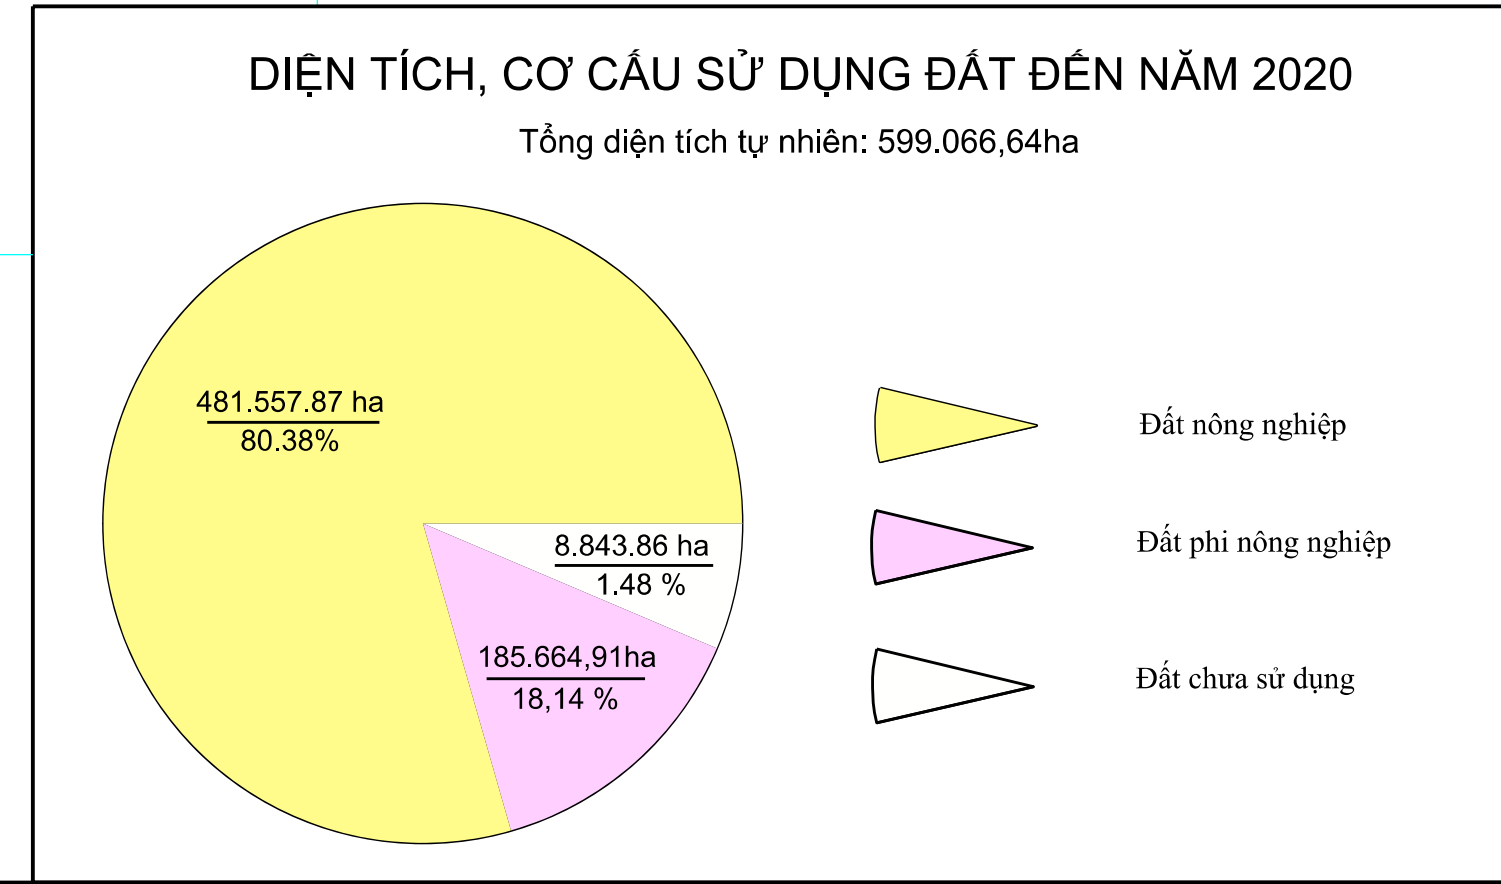

TÊN KÝ HIỆU	HIỆN TRẠNG	KÝ HIỆU	TÊN KÝ HIỆU	HIỆN TRẠNG	KÝ HIỆU	TÊN KÝ HIỆU	KÝ HIỆU
Mặt nước	[Symbol]	Mặt nước	Mặt nước	Mặt nước	Mặt nước	Mặt nước	Mặt nước
Mặt đất nông nghiệp	[Symbol]	Mặt đất nông nghiệp	Mặt đất nông nghiệp	Mặt đất nông nghiệp	Mặt đất nông nghiệp	Mặt đất nông nghiệp	Mặt đất nông nghiệp
Mặt đất rừng	[Symbol]	Mặt đất rừng	Mặt đất rừng	Mặt đất rừng	Mặt đất rừng	Mặt đất rừng	Mặt đất rừng
Mặt đất xây dựng	[Symbol]	Mặt đất xây dựng	Mặt đất xây dựng	Mặt đất xây dựng	Mặt đất xây dựng	Mặt đất xây dựng	Mặt đất xây dựng
Mặt đất công nghiệp	[Symbol]	Mặt đất công nghiệp	Mặt đất công nghiệp	Mặt đất công nghiệp	Mặt đất công nghiệp	Mặt đất công nghiệp	Mặt đất công nghiệp
Mặt đất thương mại	[Symbol]	Mặt đất thương mại	Mặt đất thương mại	Mặt đất thương mại	Mặt đất thương mại	Mặt đất thương mại	Mặt đất thương mại
Mặt đất dịch vụ	[Symbol]	Mặt đất dịch vụ	Mặt đất dịch vụ	Mặt đất dịch vụ	Mặt đất dịch vụ	Mặt đất dịch vụ	Mặt đất dịch vụ
Mặt đất hành chính	[Symbol]	Mặt đất hành chính	Mặt đất hành chính	Mặt đất hành chính	Mặt đất hành chính	Mặt đất hành chính	Mặt đất hành chính
Mặt đất văn hóa	[Symbol]	Mặt đất văn hóa	Mặt đất văn hóa	Mặt đất văn hóa	Mặt đất văn hóa	Mặt đất văn hóa	Mặt đất văn hóa
Mặt đất tôn giáo	[Symbol]	Mặt đất tôn giáo	Mặt đất tôn giáo	Mặt đất tôn giáo	Mặt đất tôn giáo	Mặt đất tôn giáo	Mặt đất tôn giáo
Mặt đất khác	[Symbol]	Mặt đất khác	Mặt đất khác	Mặt đất khác	Mặt đất khác	Mặt đất khác	Mặt đất khác